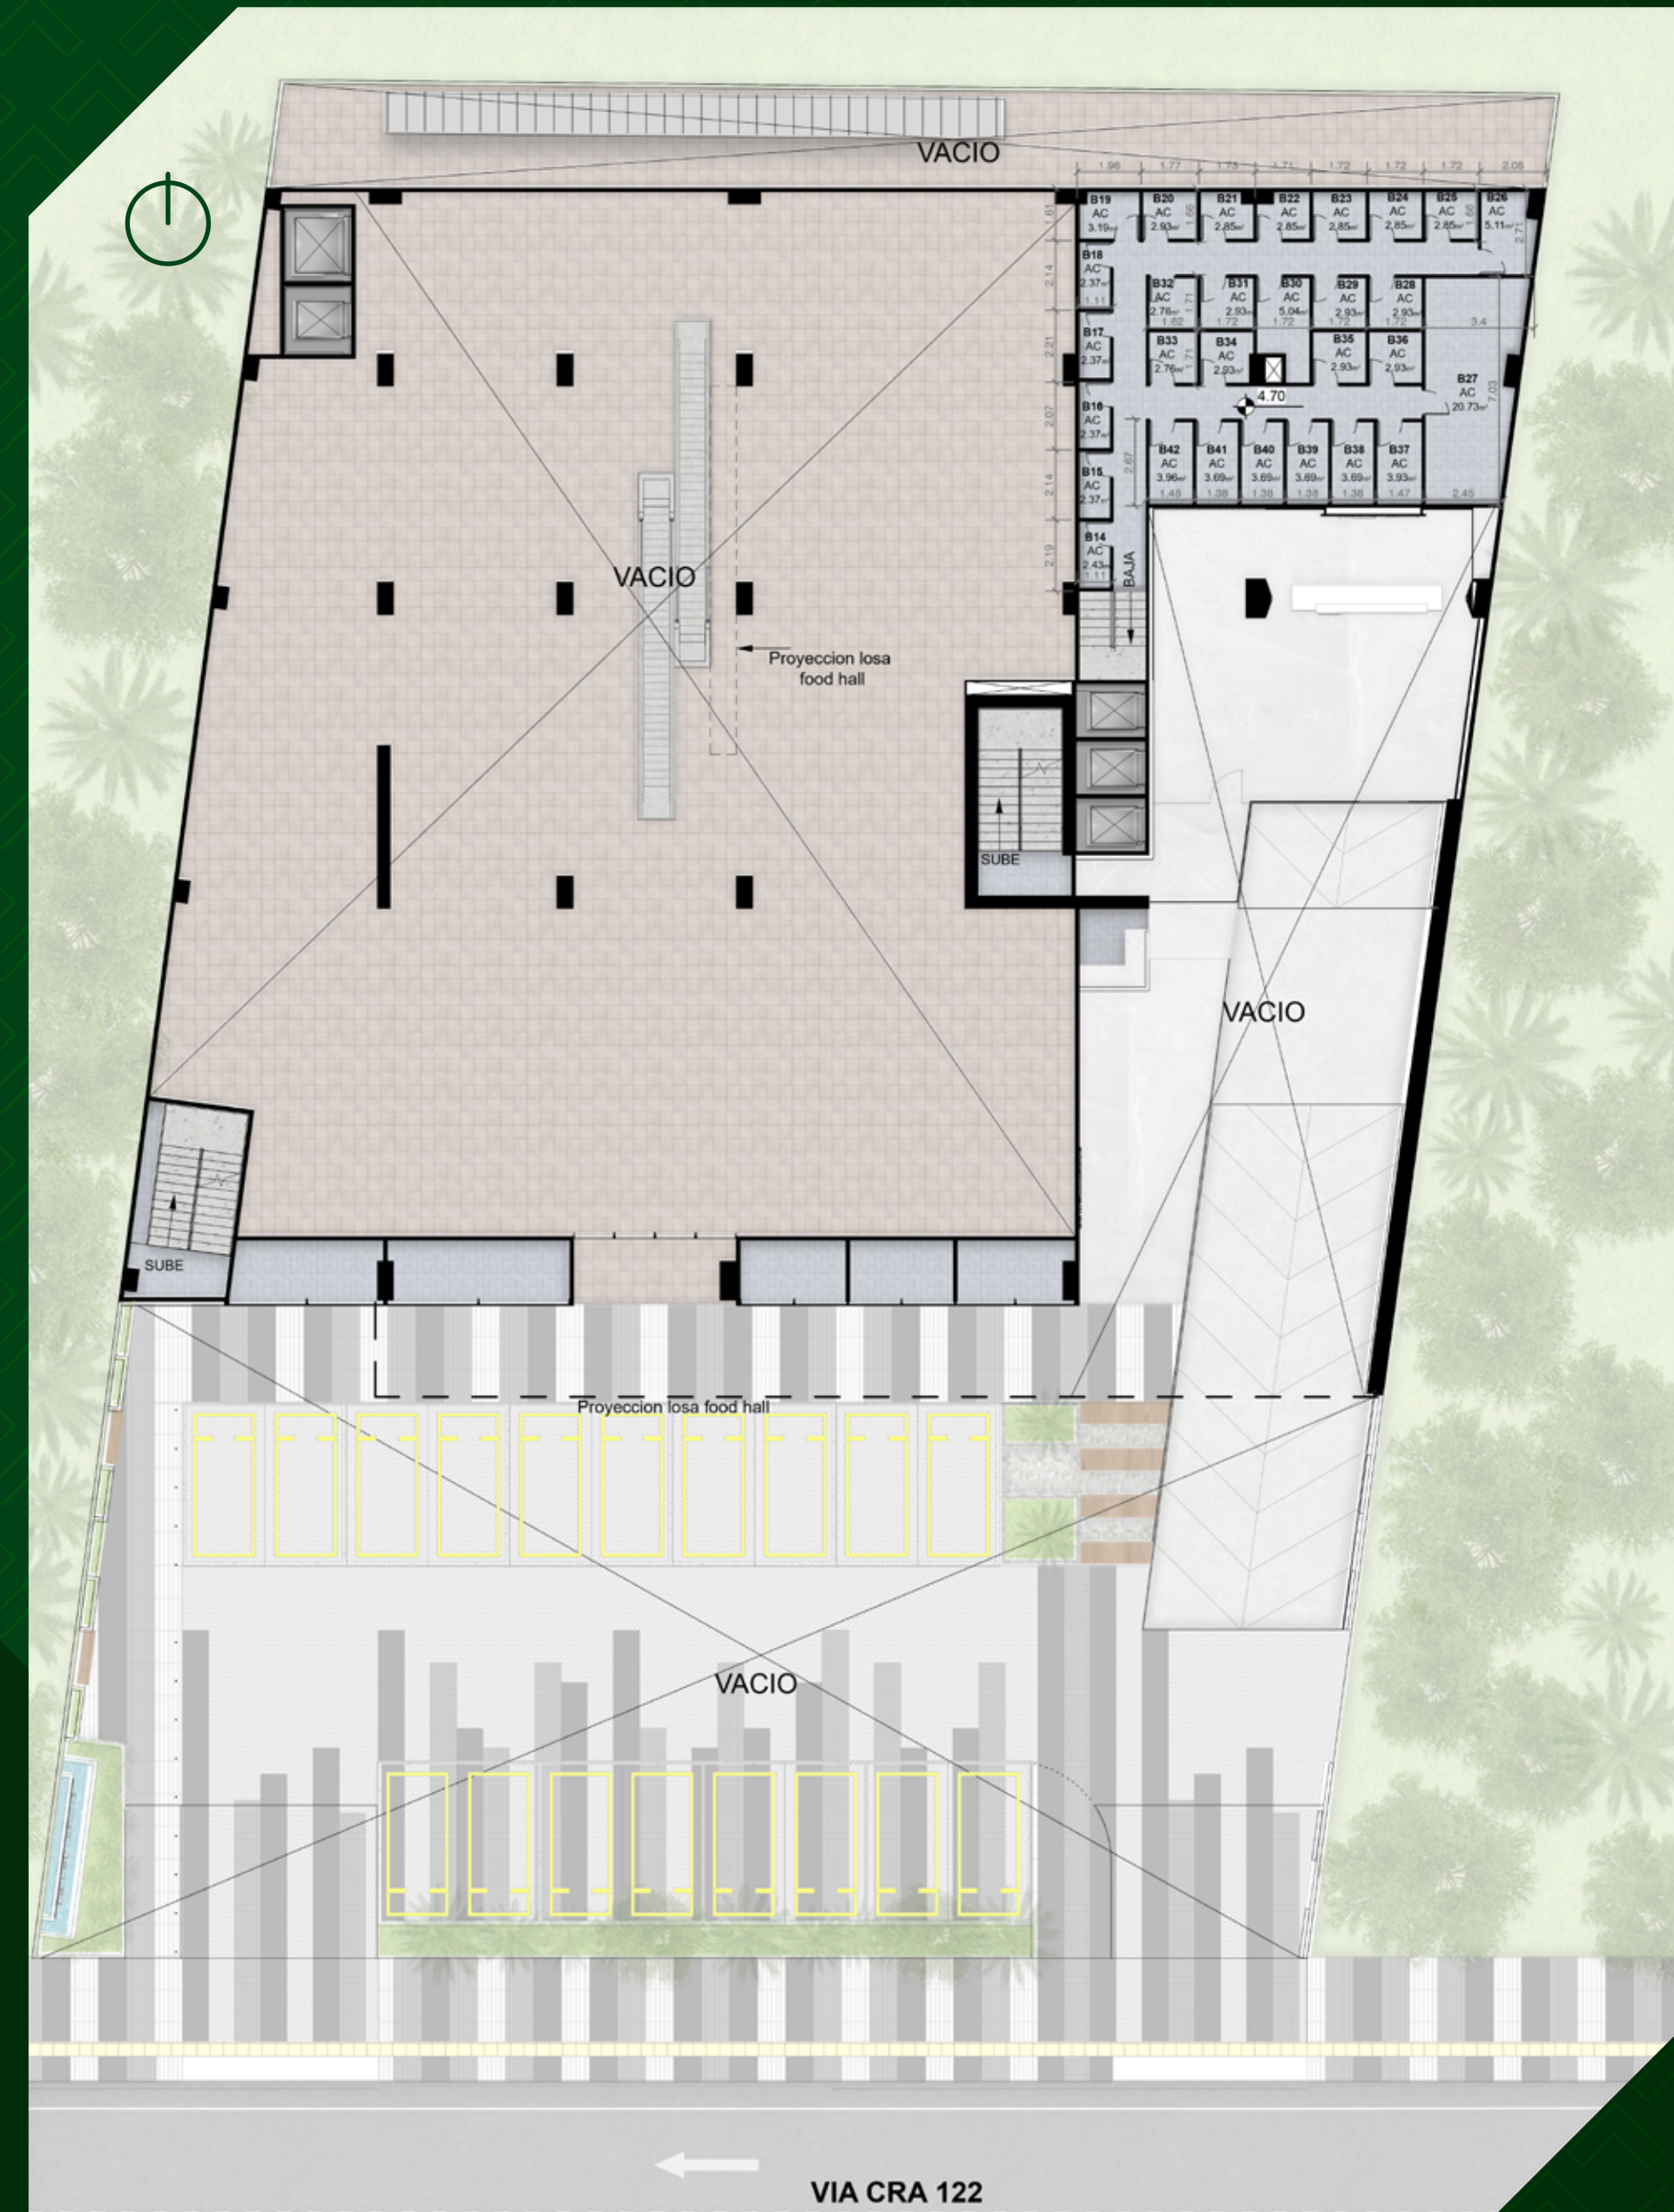

S U M U S tower

Con un diseño icónico y eficiente con el medio ambiente

Torre de
10 pisos

Área de
10.000 m²

SUMUS *tower*

Las imágenes son representaciones conceptuales y están sujetas a posibles cambios durante el desarrollo y construcción

SUMUS *tower*

Rooftop

En el décimo y último piso se ubica un gastrobar de 350m² donde podrás disfrutar de las impactantes visuales 360° y el maravilloso clima caleño.

SUMUS *tower*

Primer Piso Tienda multimarca

SUMUS tower

Primer Piso Tienda multimarca

SUMUS tower

Planta Primer Piso Tienda multimarca

1

SUMUS tower

Planta Mezzanine Bodega

1M

SUMUS tower

2

Segundo Piso Food Hall

12 ofertas:

- 9 restaurantes
- 3 islas

SUMUS *tower*

Planta Tercer Piso Oficinas

3