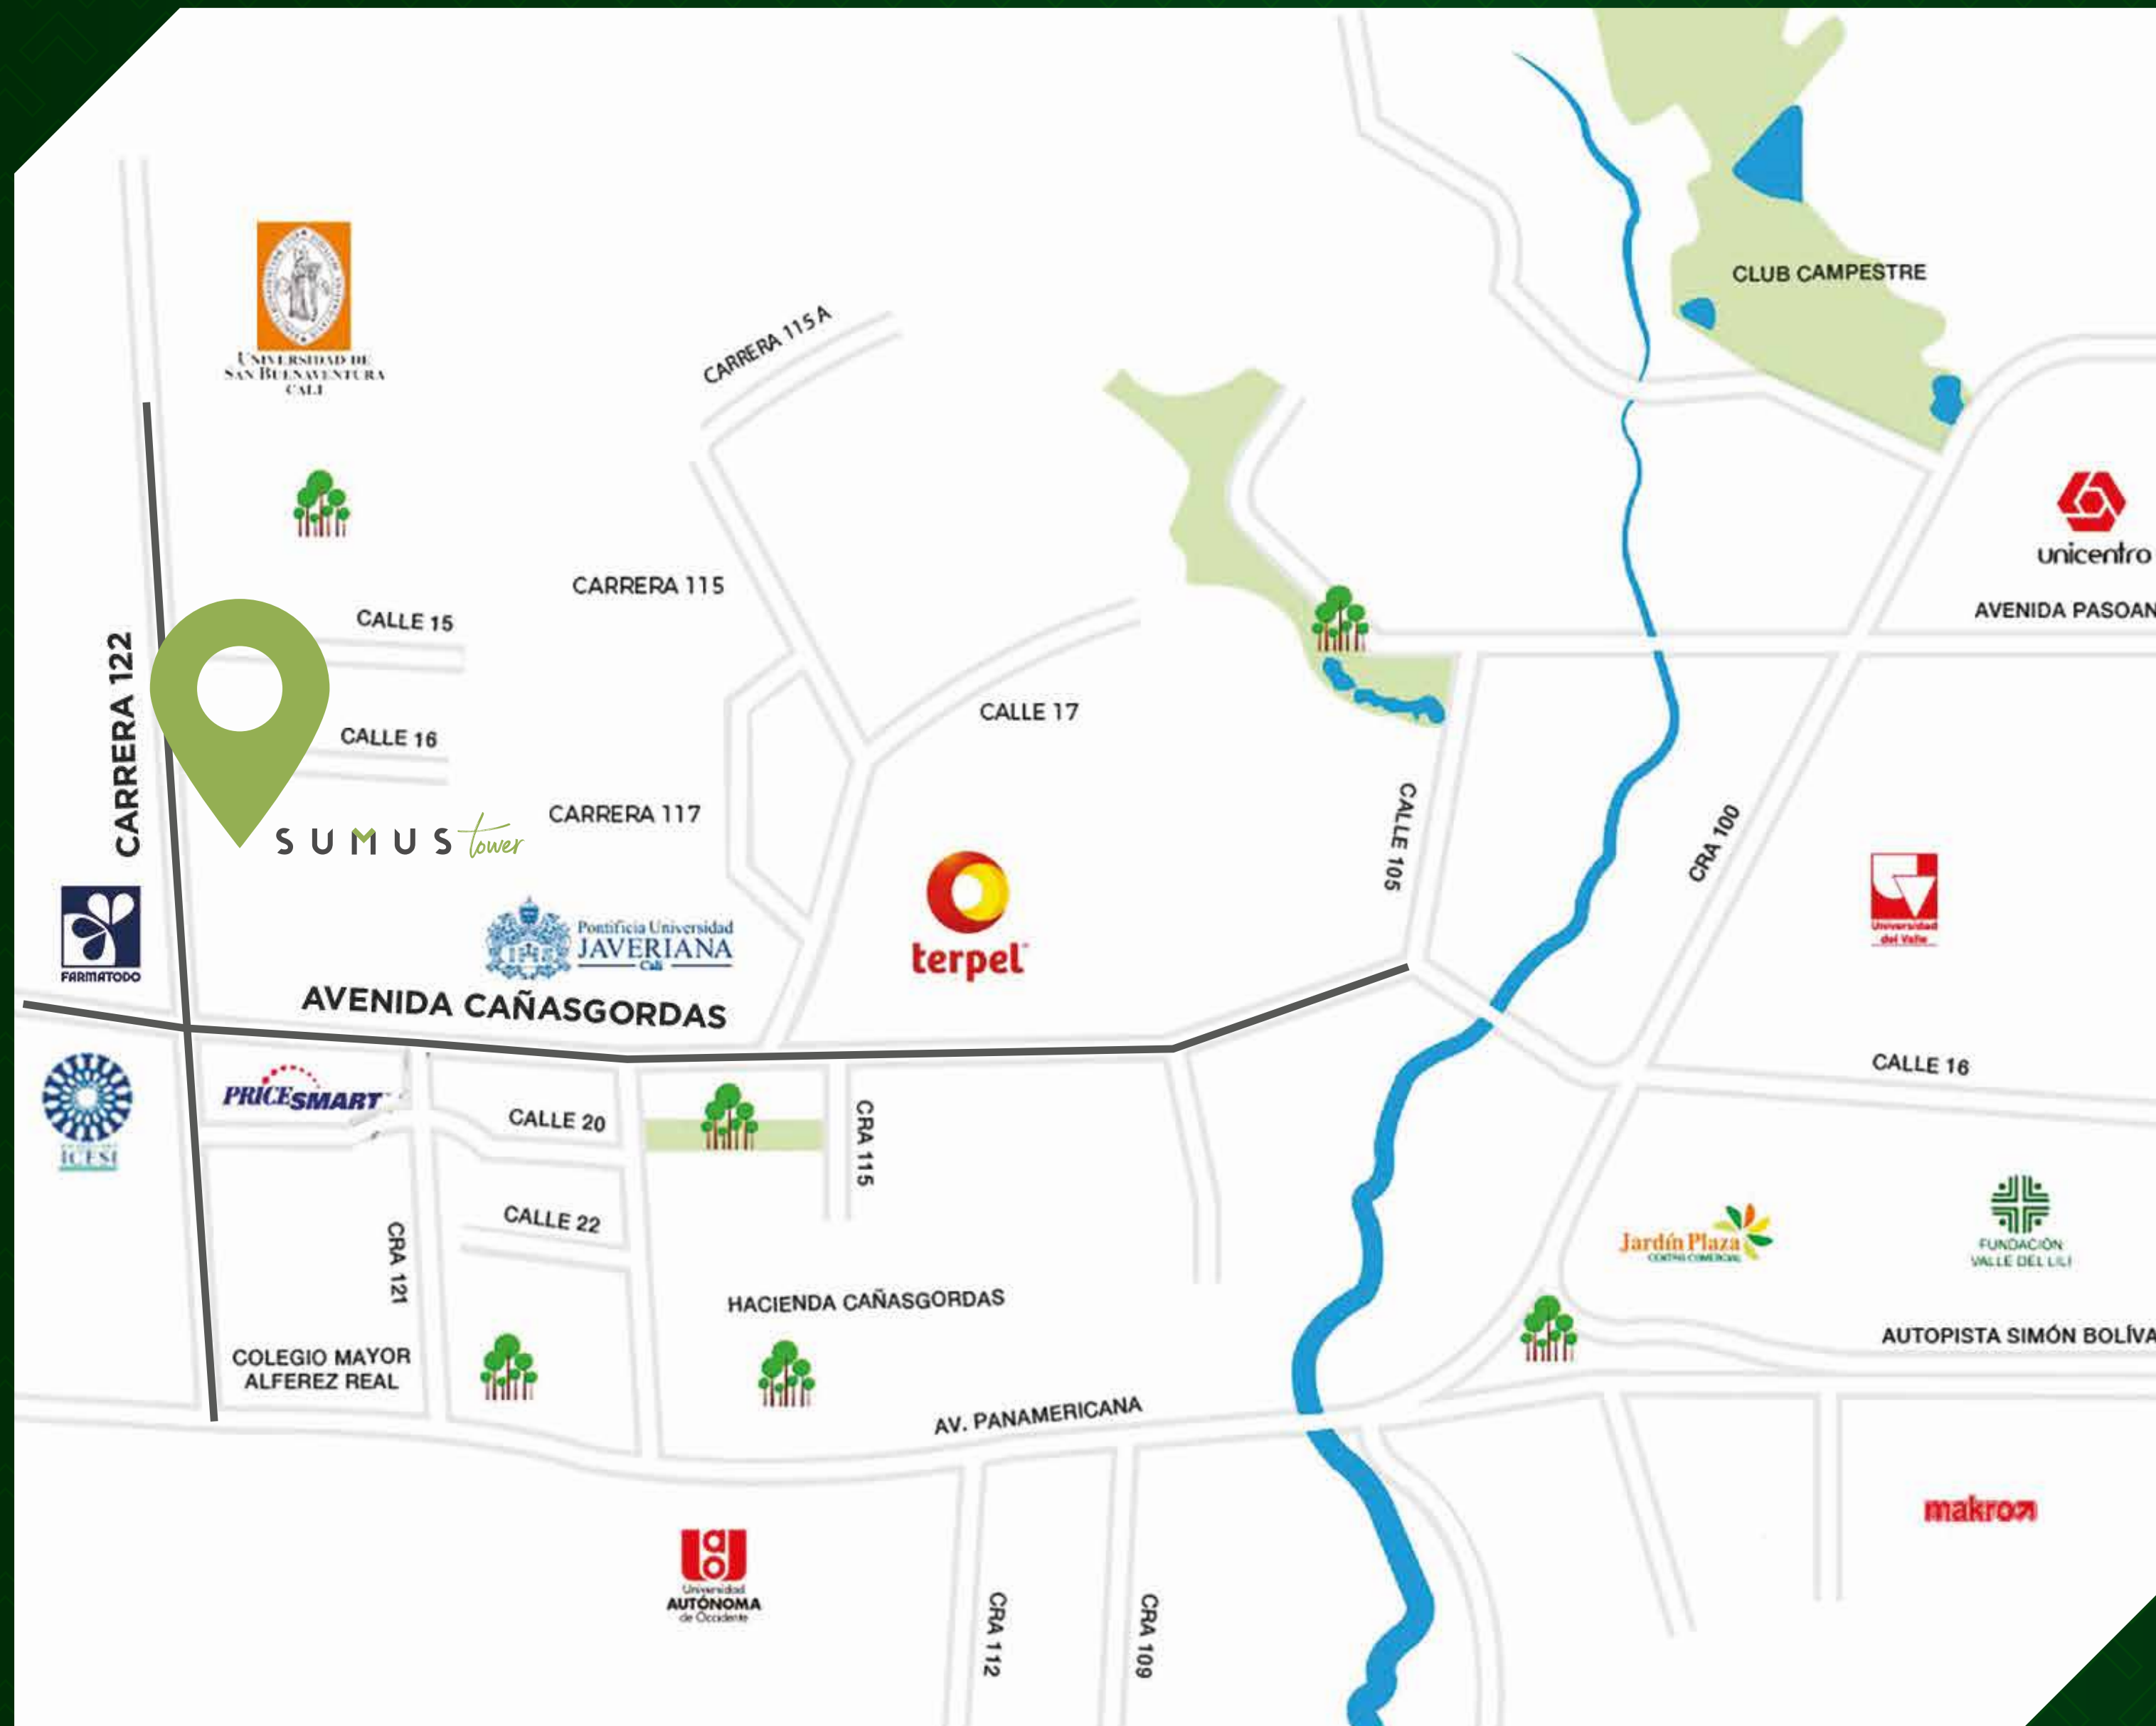

Sumus Tower cuenta con una inigualable ubicación y visibilidad, en una zona rodeada de los mejores proyectos de vivienda, colegios privados y las universidades de mayor prestigio de Cali.

**Cra 122 #16A-61
Pance**