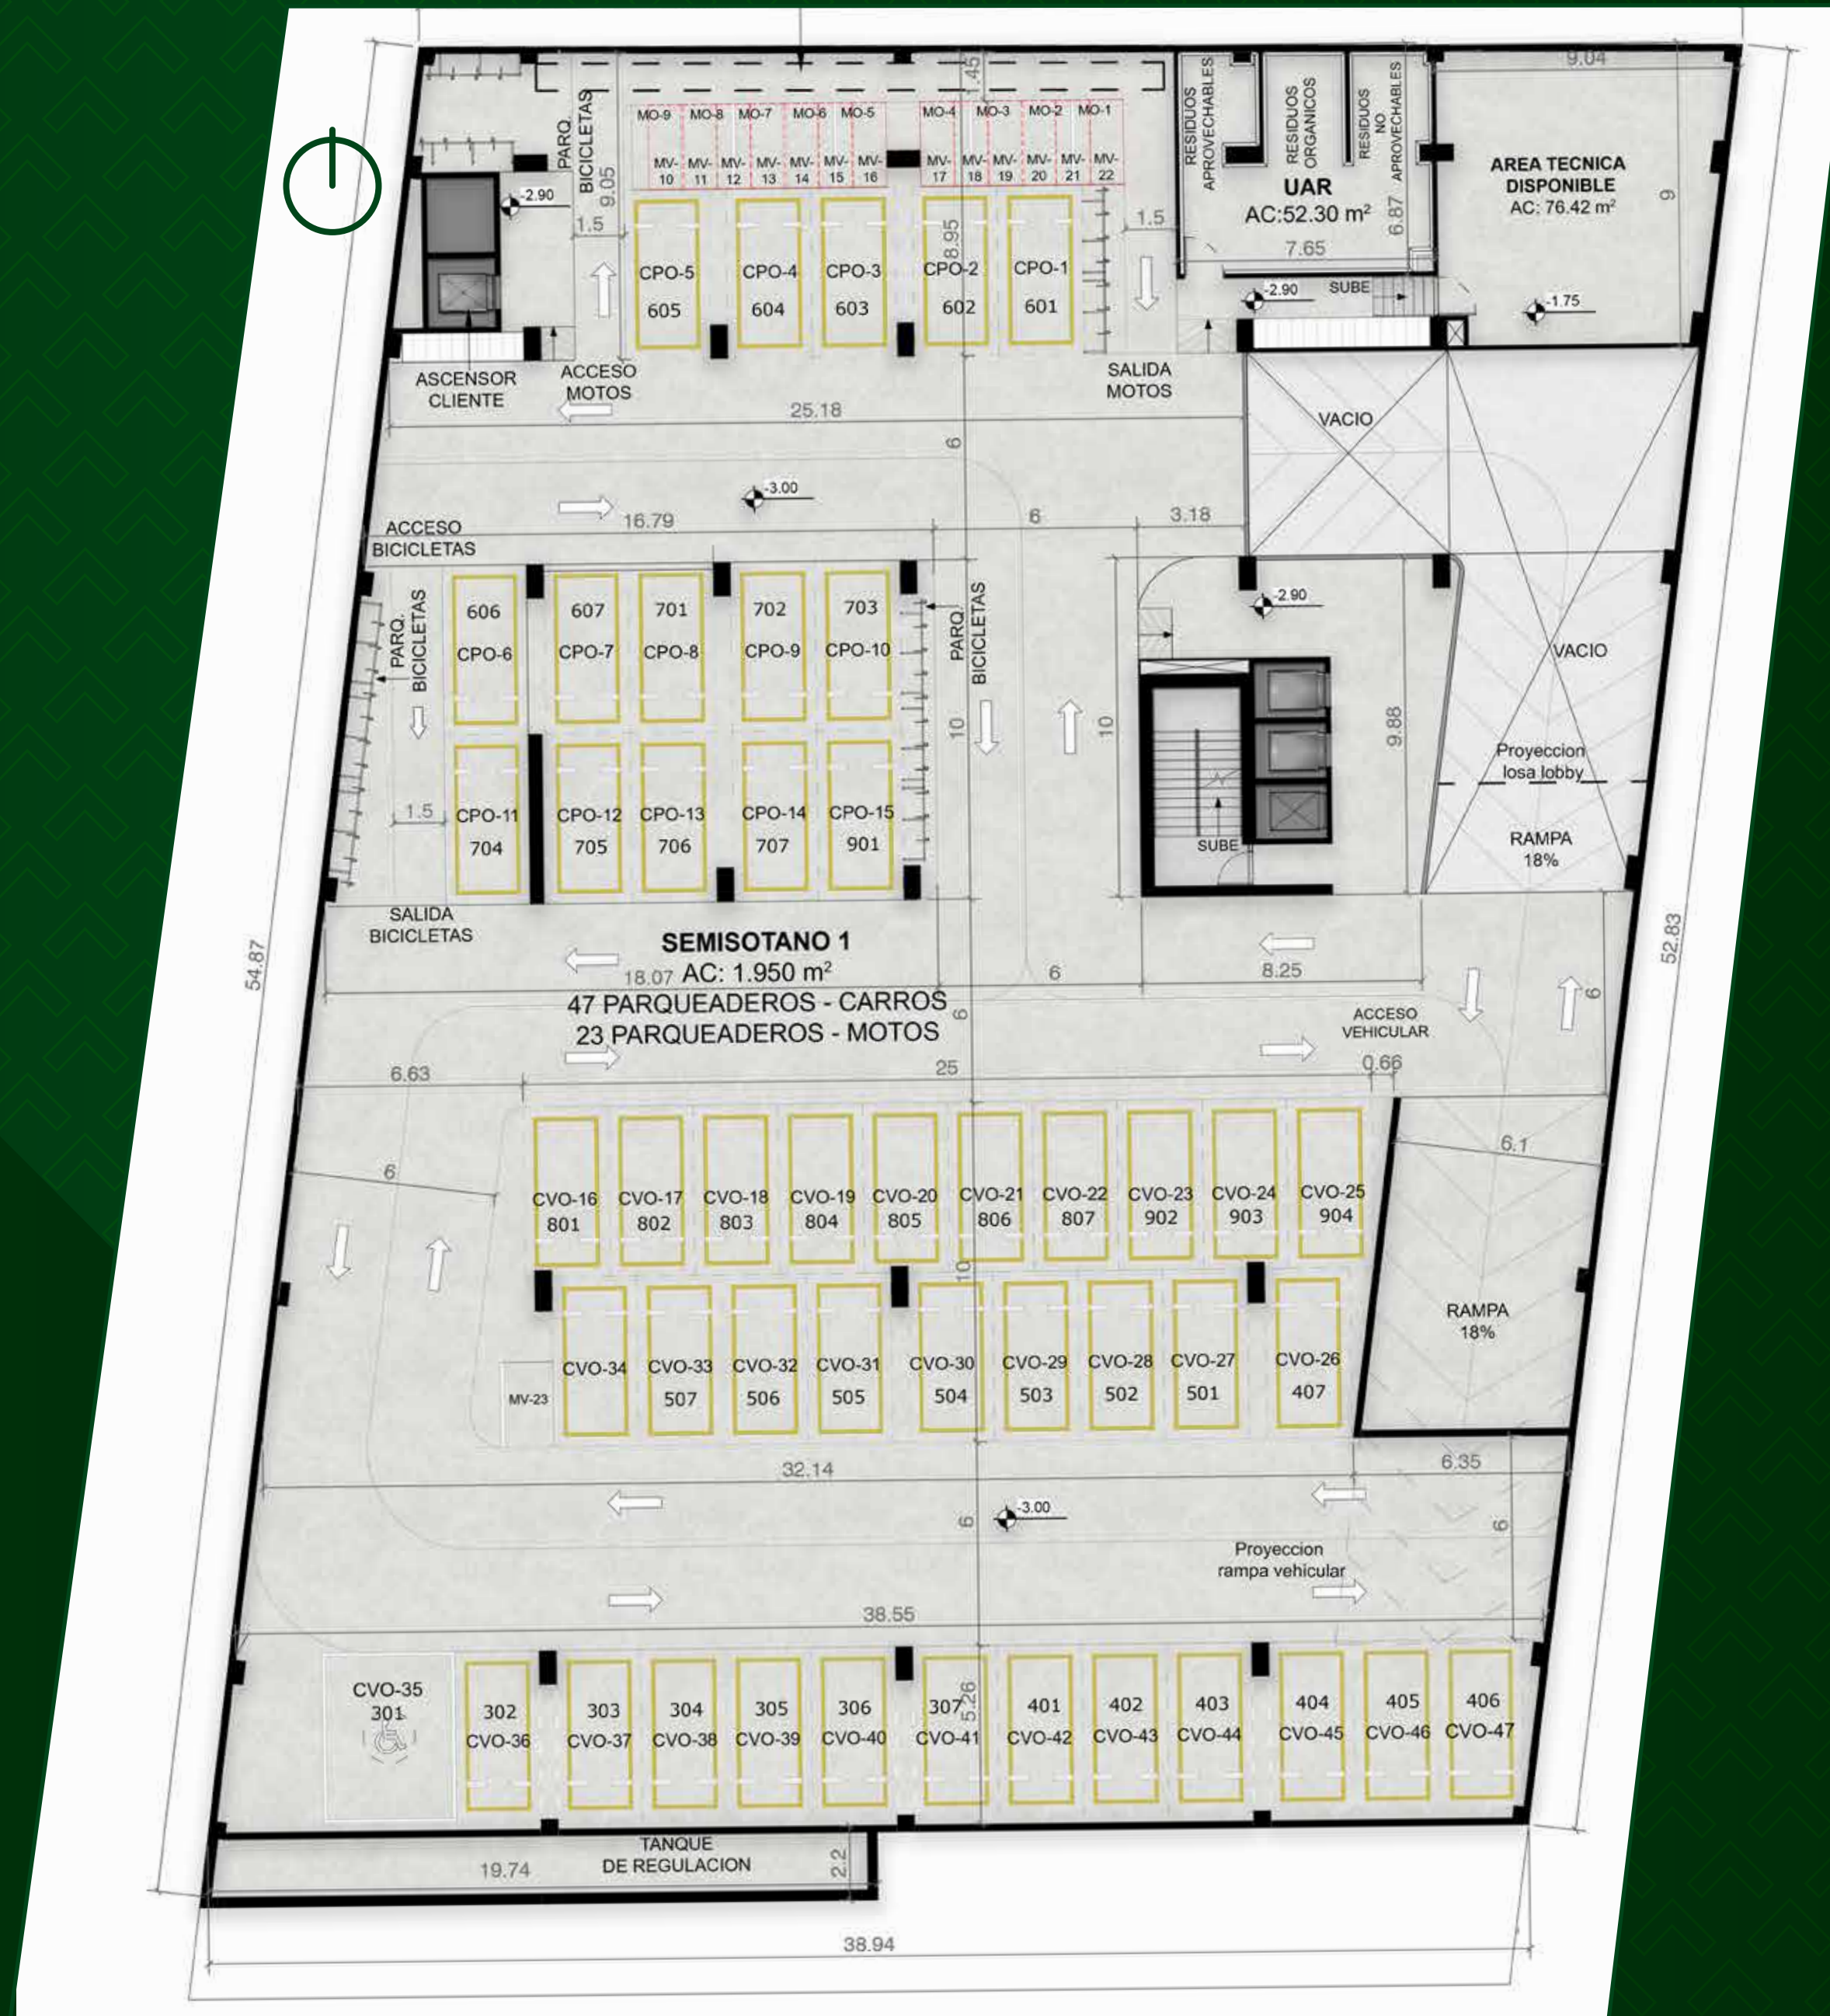

SUMUS tower