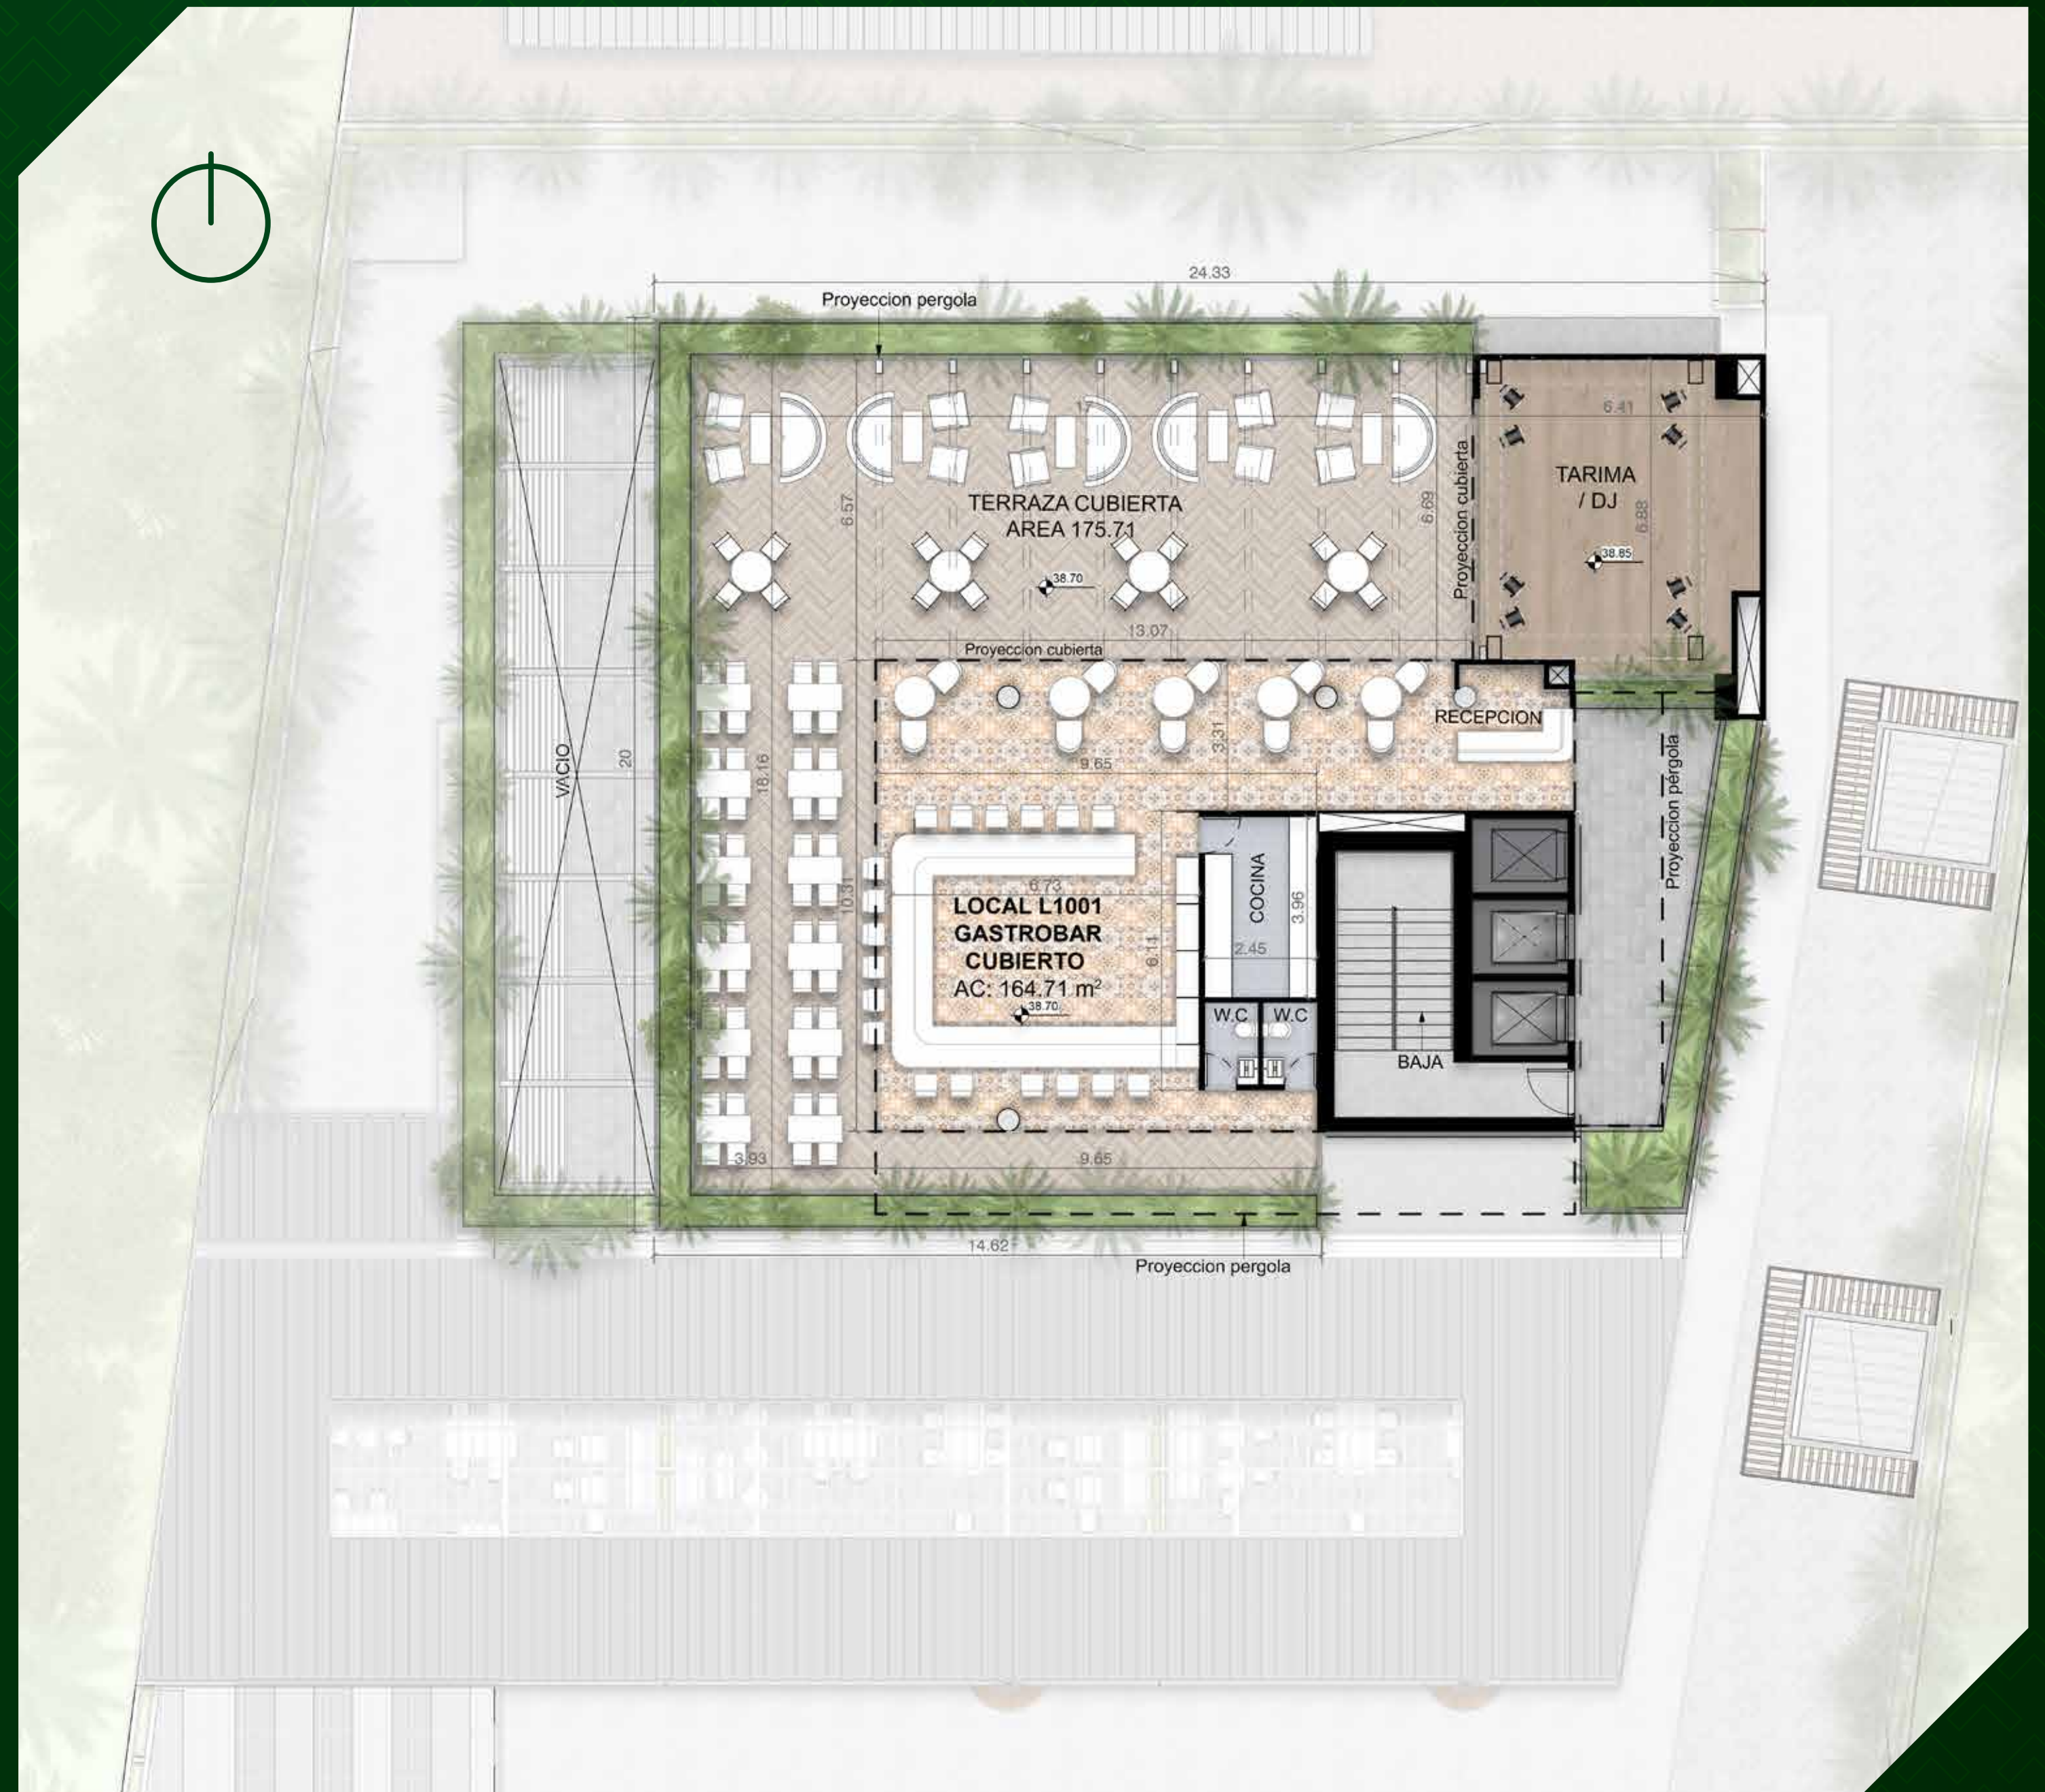

Planta Décimo Piso Gastrobar

10

SUMUS *tower*