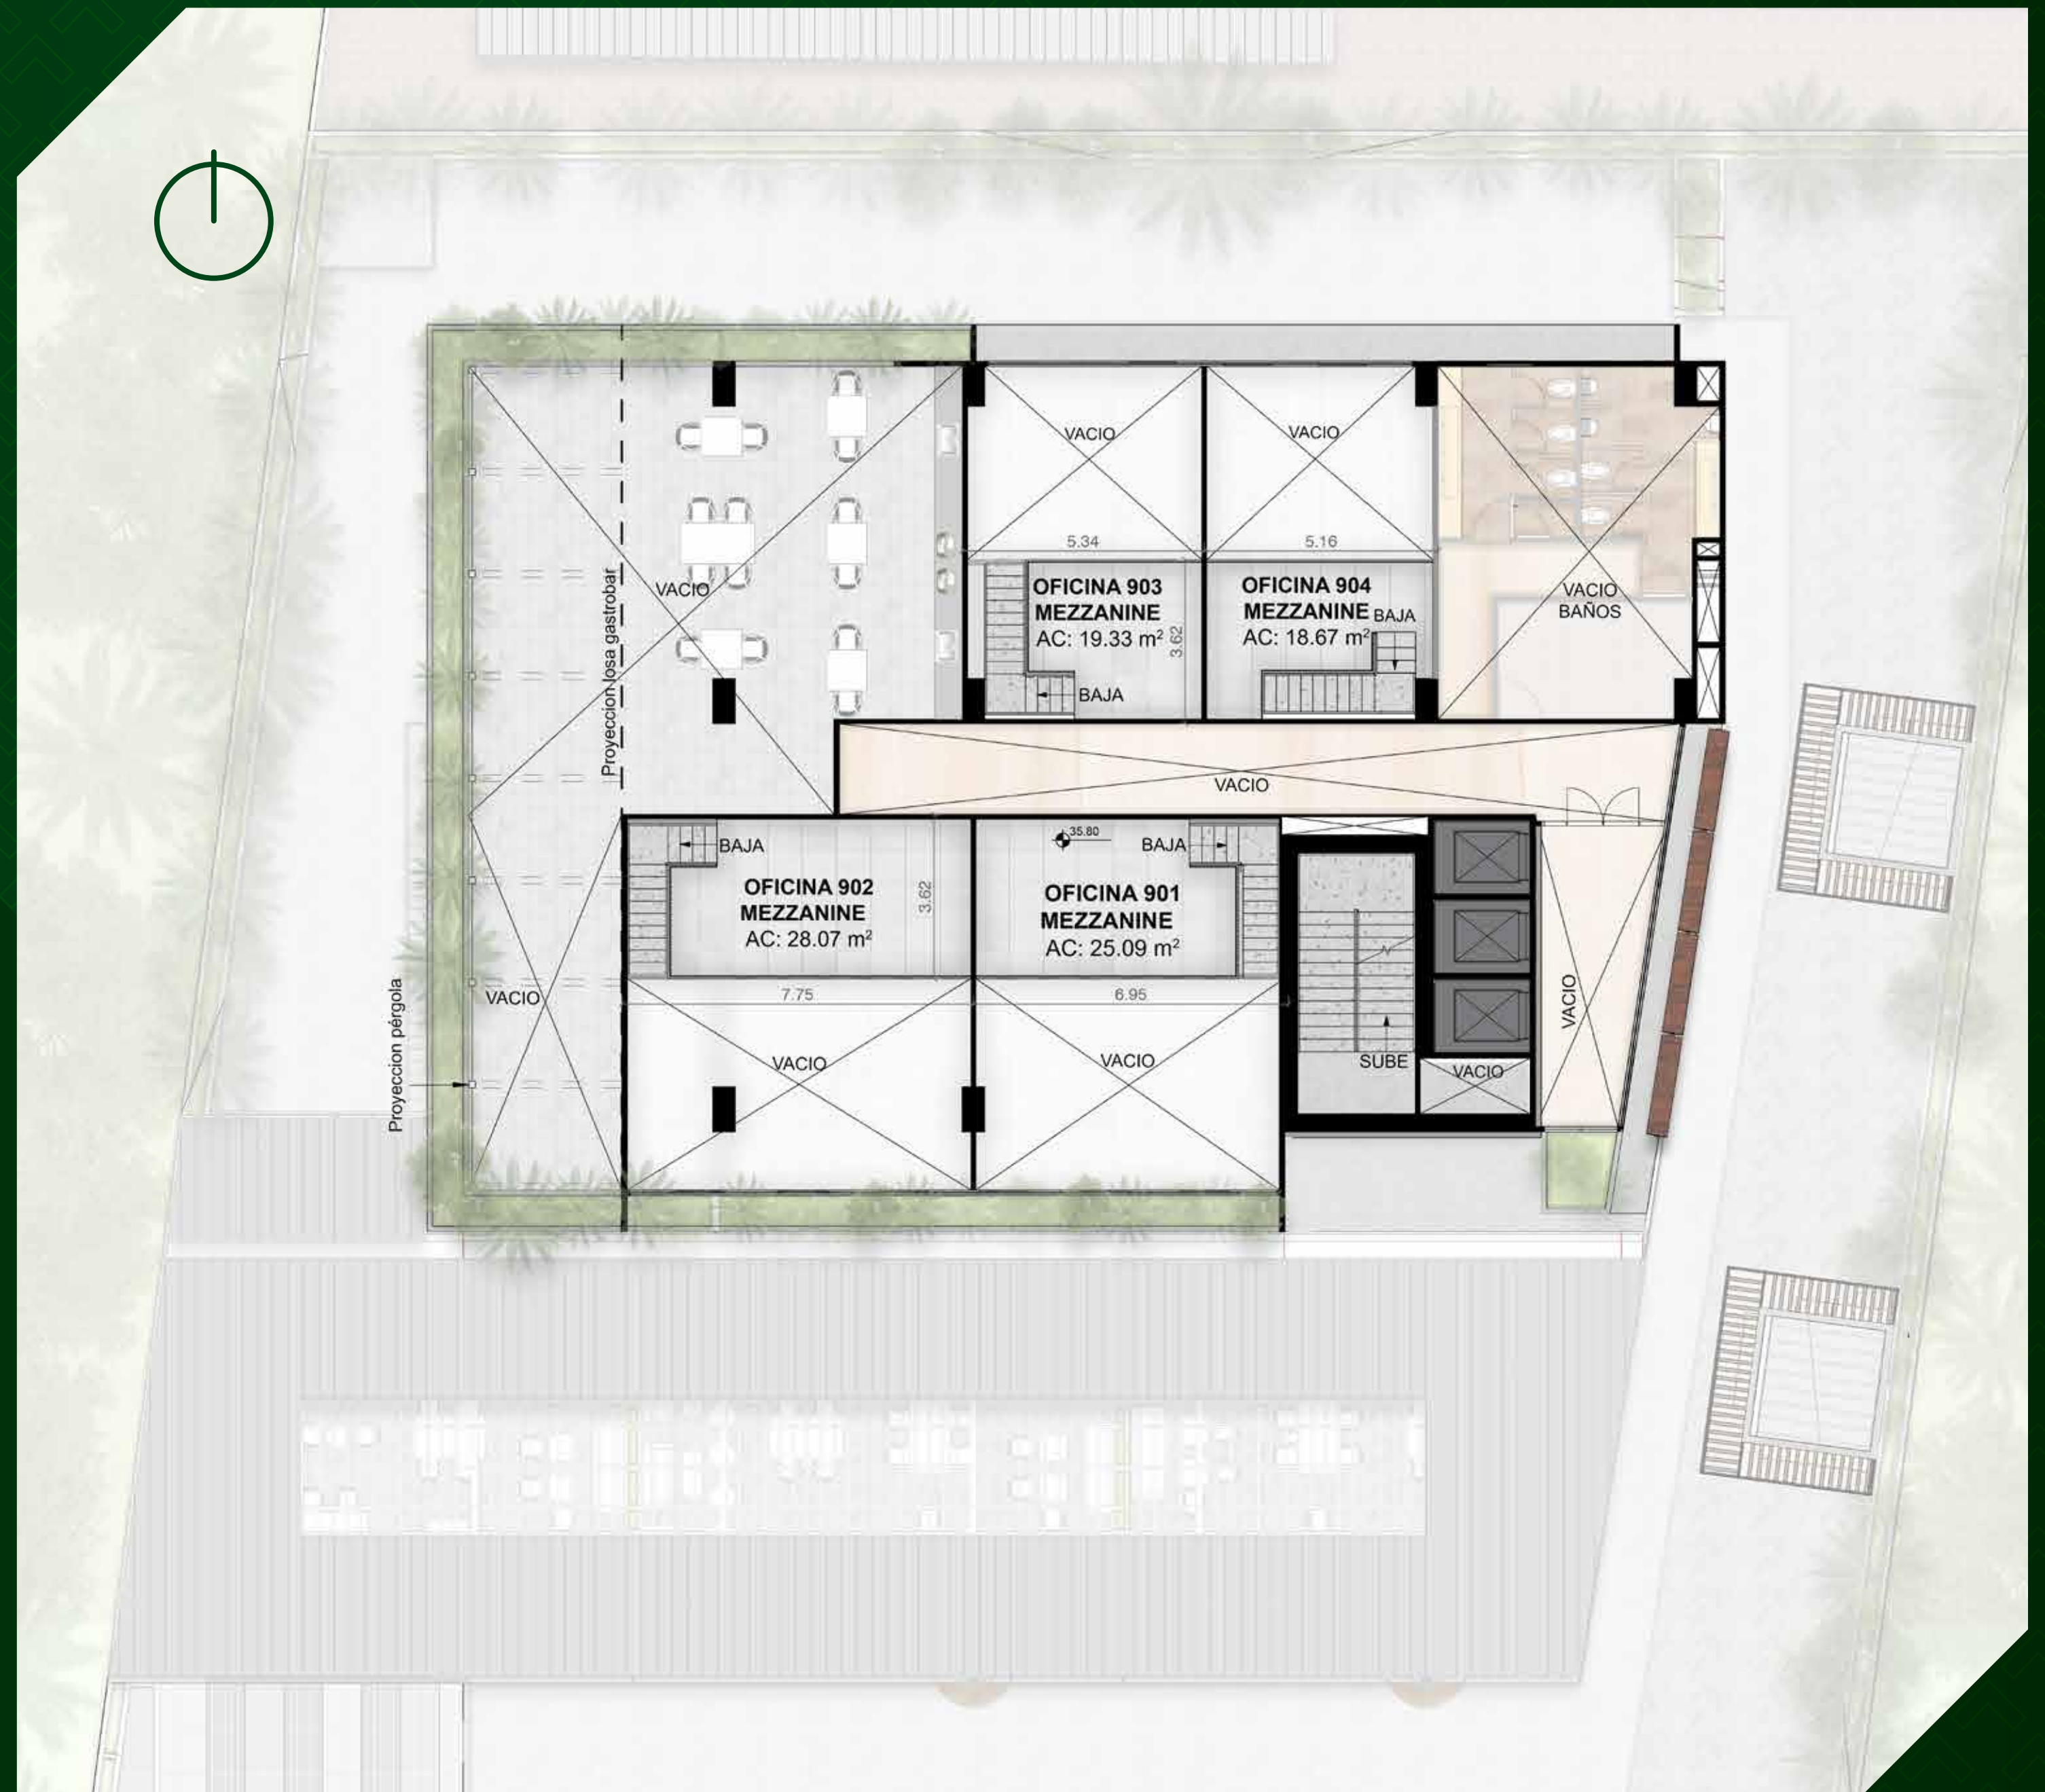

Planta Noveno Piso Mezzanine

9M

SUMUS *tower*