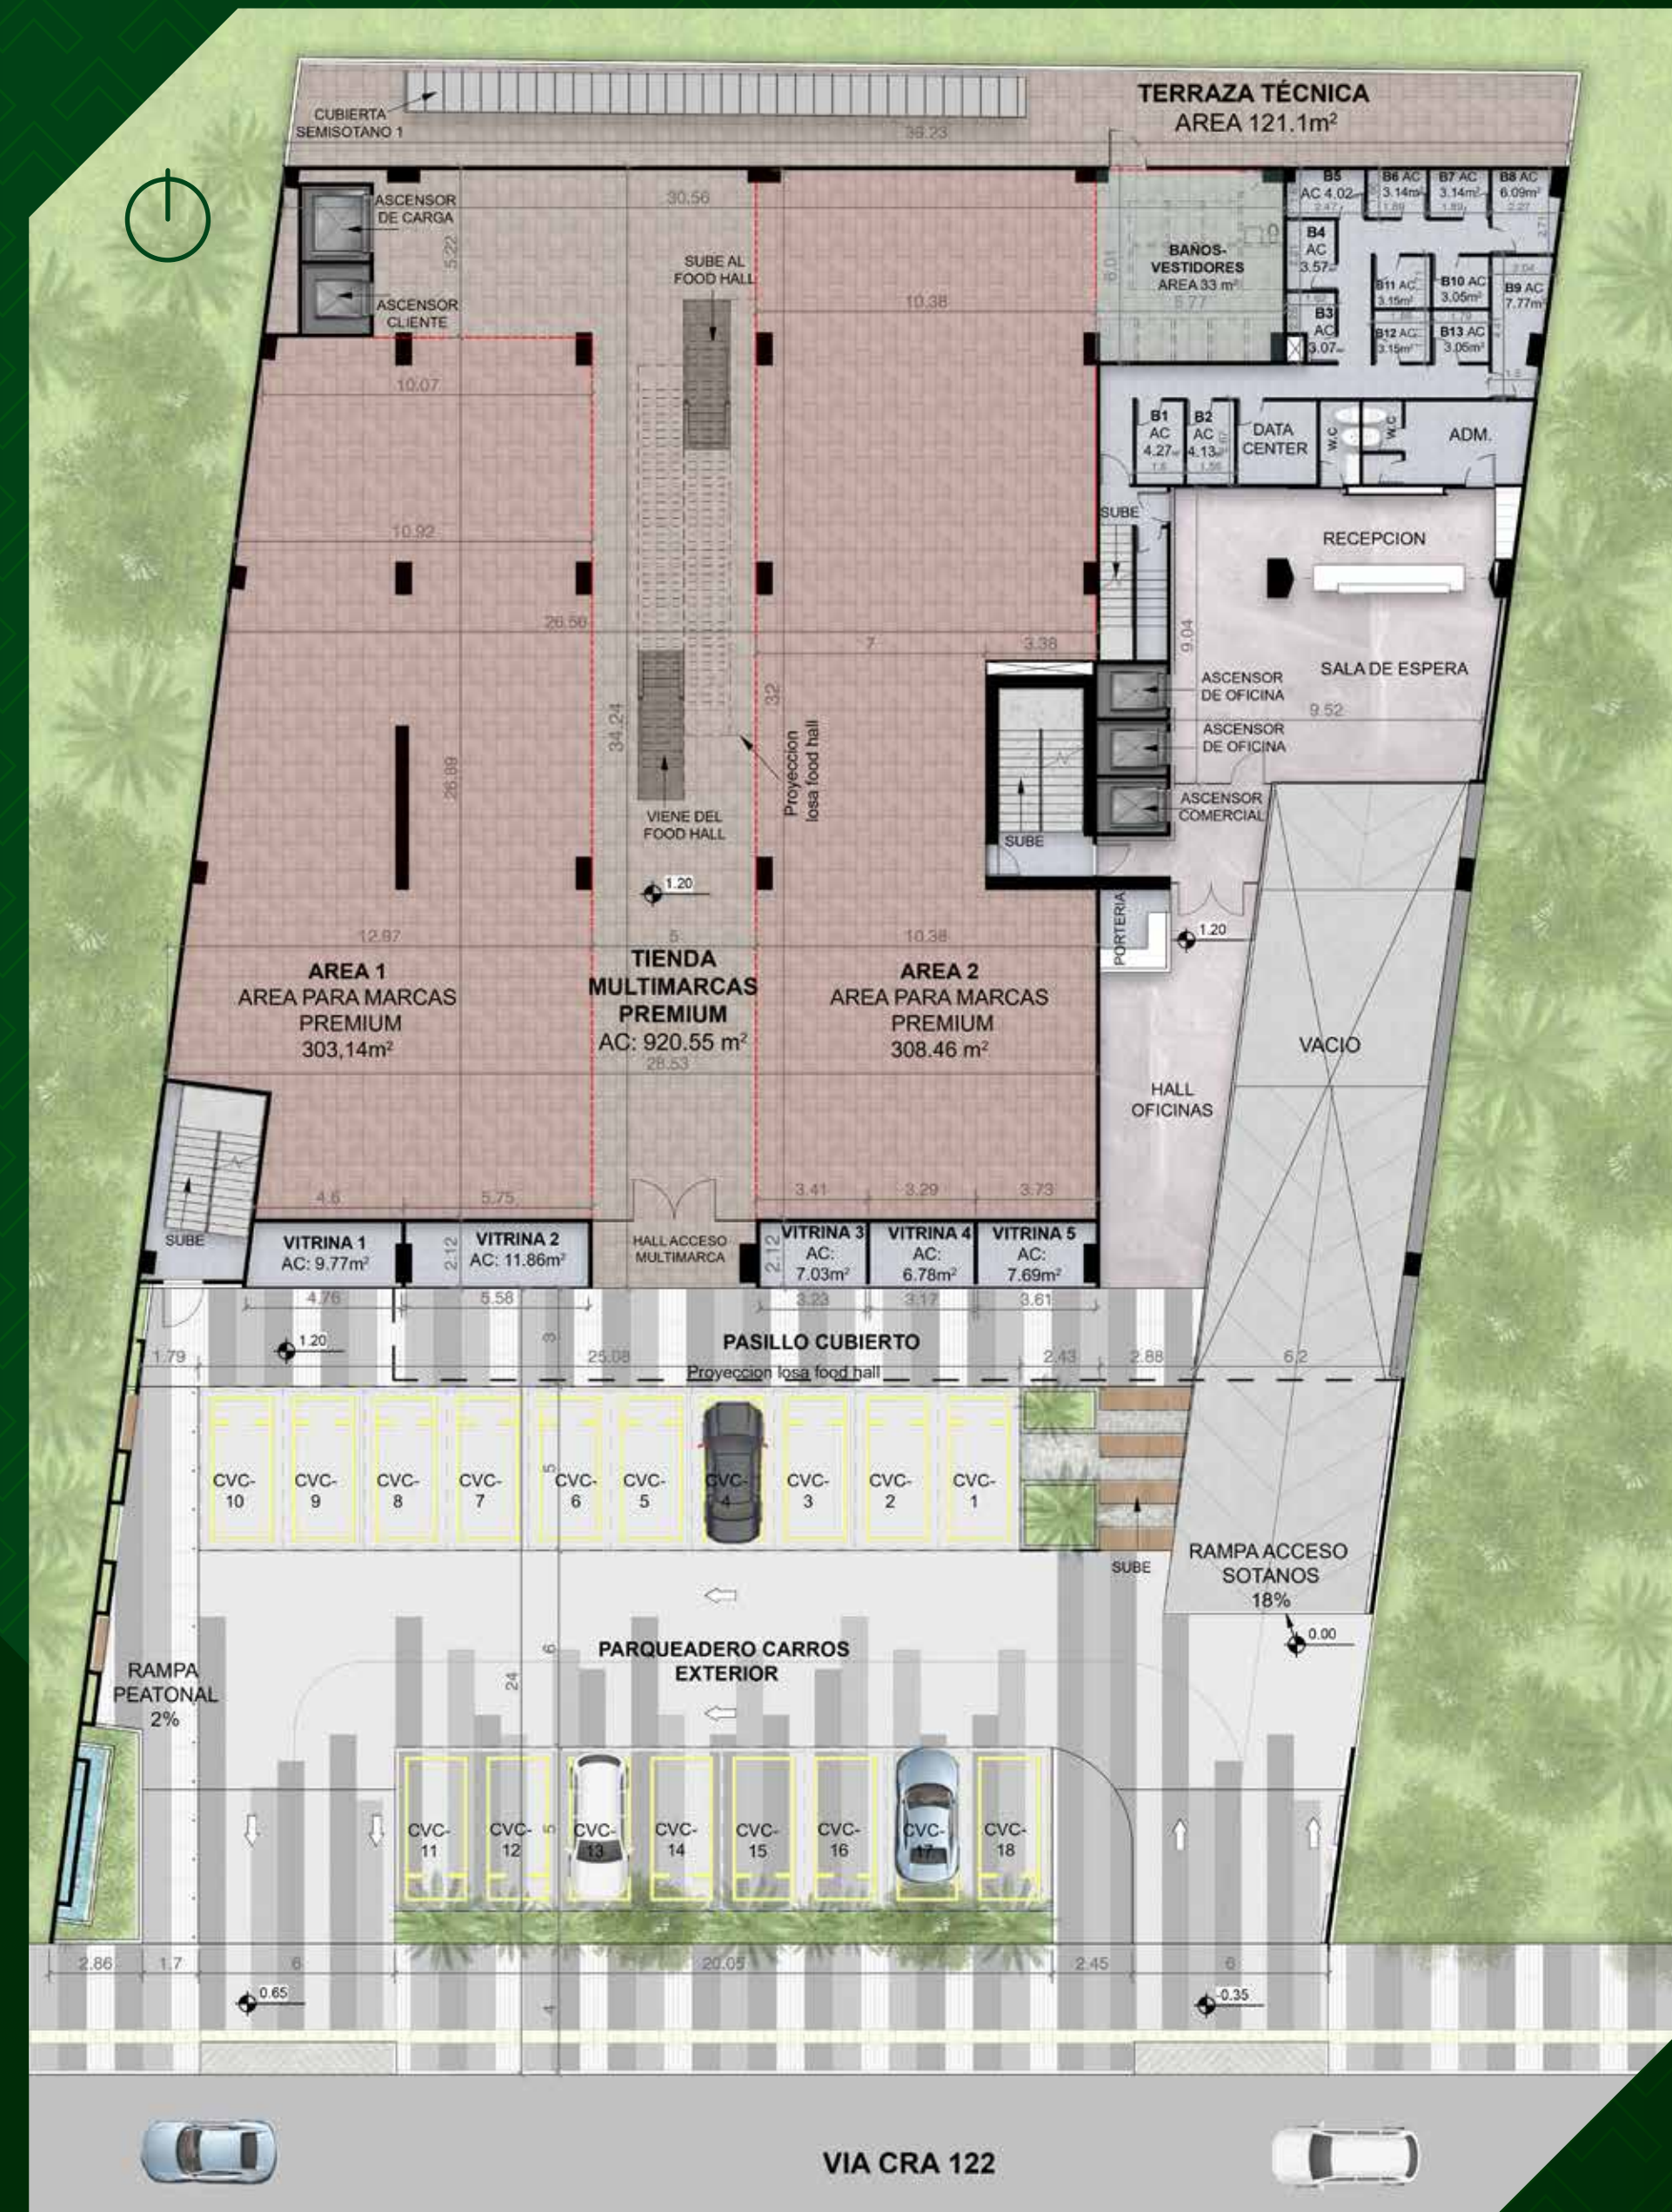

S U M U S tower

Con un diseño icónico y eficiente con el medio ambiente

Torre de
10 pisos

Área de
10.000 m²

SUMUS *tower*

Las imágenes son representaciones conceptuales y están sujetas a posibles cambios durante el desarrollo y construcción

7 pisos para oficinas

Descubre un entorno laboral moderno y eficiente en nuestro nuevo proyecto de oficinas, diseñado para inspirar innovación y éxito empresarial.

46 oficinas de 40 m²

SUMUS *tower*

2 sótanos
con 115
parqueaderos
amplios y cómodos.

SUMUS *tower*

Rooftop

En el décimo y último piso se ubica un gastrobar de 350m² donde podrás disfrutar de las impactantes visuales 360° y el maravilloso clima caleño.

SUMUS *tower*

Primer Piso Tienda multimarca

SUMUS tower

Primer Piso Tienda multimarca

SUMUS tower

Planta Primer Piso Tienda multimarca

1

SUMUS tower

Planta Mezzanine Bodega

1M